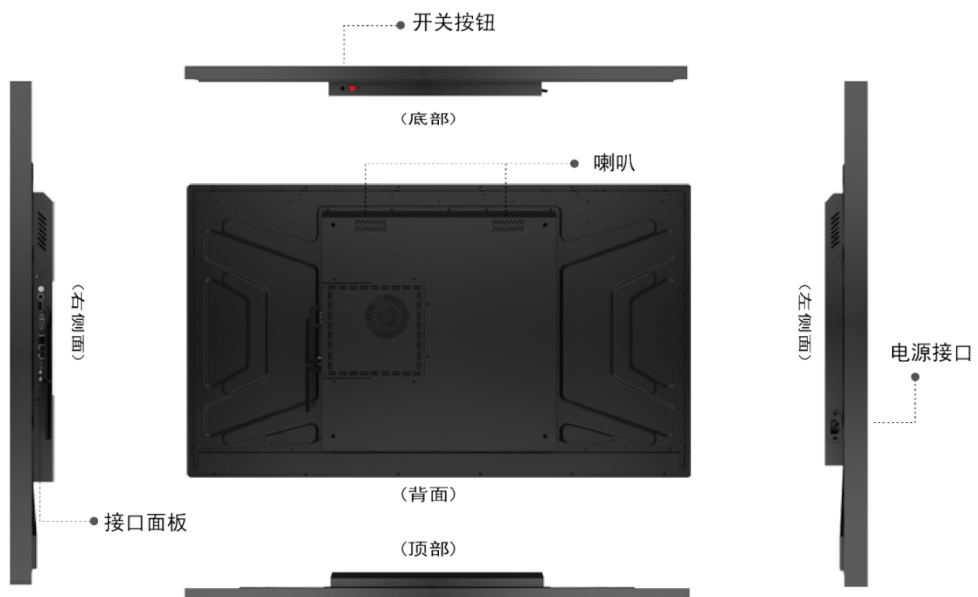

PRODUCT SPEC

产品图片

产品部件说明

产品特性

- 钢化玻璃&铝合金外框，结构稳定可靠
- 原装 A 规液晶屏，支持 2K 画面显示，16.7M 色素，色彩更绚丽
- 支持 1080P 60fps H.265/H.264 视频编码、支持 8M ISP，支持 HDR
- 2 路 USB，1 路 HDMI，1 路 RJ45，满足各类需求
- 四核 Cortex-A17 芯片，1.8GHz 主频
- 支持有线/无线网络连接，BT 4.0，4G 模块可选配
- 支持横屏/竖屏播放，支持 360 度旋转功能
- 支持自动循环播放，智能分屏，定时开关机，功能强大
- 十点触摸，触摸精度 $\leq 3\text{mm}$ ，超 5000 万次使用寿命
- 支持多种客户端软件安装，功能更加强大，应用场景更加广泛

产品规格

液晶屏面板参数	对角线尺寸	43 英寸
	类型	TFT-LCD
	分辨率	1920×1080 @60Hz
	亮度(典型值)	300cd/m ²
	对比度(典型值)	1200:1
	可视角度(V/H)	178°/178°
	响应时间(灰阶)	8ms

	可视区域	939.8mm*527.5mm
	色域	73%
	背光	LED
	显示比例	16:9
	寿命	>30000H
触摸参数	识别原理	电容触摸
	多点触摸	十点触摸
	触摸精度	≤2.5mm
	响应速度	≤3ms
	触摸使用寿命	超 5000W 次以上的触控
系统配置	系统版本	Android 7.1
	CPU	四核 Cortex-A17
	GPU	Mali-G52
	主频	1.8G Hz
	内存(DDR4)	2G (4G 可选)
	存储器(Flash)	16G (8G/32G/64G 可选)
	网络支持	以太网, WiFi, 无线外设扩展, 3G/4G(选配)
	喇叭	2*8Ω/5W(内置)
	接口	USB 2.0×2, RJ45×1, HDMI×1, TF 卡槽×1, 耳机×1
电源特性	电源输入	AC/100V~240V
	电源待机功耗	≤1W
	电源功耗(典型值)	100W

尺寸规格	裸机外形尺寸	978mm×568mm×63mm (含挂架)
	包装尺寸	1110mm*700mm*200mm
	壁挂架孔位	400mm*400mm
	产品裸机重量	18.5kg
	产品包装后重量	22kg
	外观颜色	黑色
	保护玻璃	钢化玻璃
	安装形式	壁挂/嵌入式
环境因素	工作温度	-5°C~40°C
	工作湿度	10%RH~90%RH
	显示模式	S-IPS, 常黑显示, 透射式