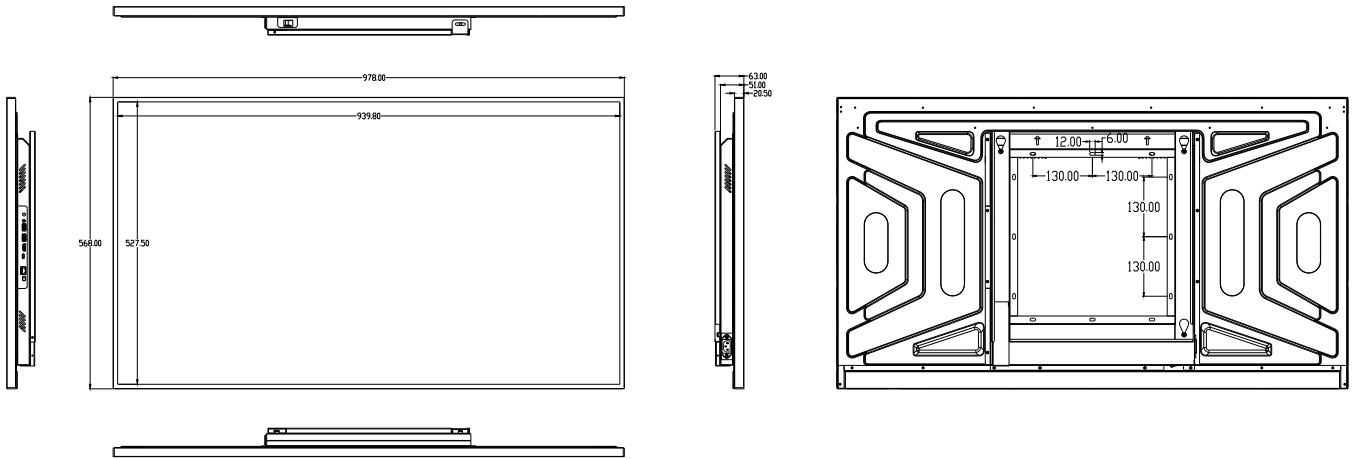

产品尺寸及六视图

运输注意事项:

1. 运输过程中机器摆放需严格按外包装箱标识并固定好，避免运输过程中机器倾倒及外物撞击（尤其撞击显示屏正面）
2. 远距离单台运输需木箱或架防护。

注意：内容仅供参考，请以实物为准，如有变更，亦不另行通知。